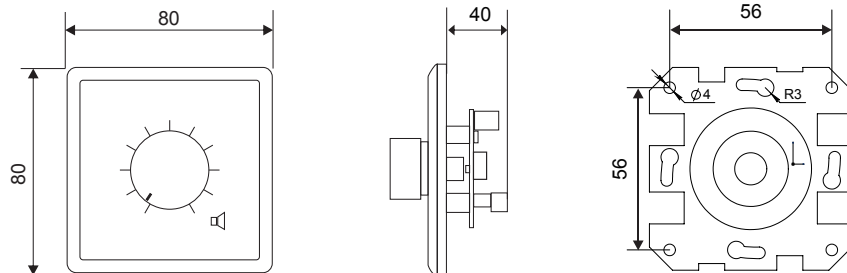

Для монтажа на стену применяется накладная монтажная коробка **ROXTON AT-Onbox.**

Для монтажа в стену применяется врезная монтажная коробка **ROXTON AT-Inbox.**

Мощность	12 Вт
Напряжение	100 В
Ступени регулировки	10 (+ выкл.)
Шаг переключения	3 дБ
Реле принуд.отключения	24 В / 20 мА
Рабочая температура	от -10 °С до +40 °С
Цвет	Белый
Материал корпуса	Пластик (ABS)
Габариты (Ш × В × Г)	80 × 80 × 68 мм
Масса (нетто)	0.16 кг

Габариты и установочные размеры (мм)

Схема подключения